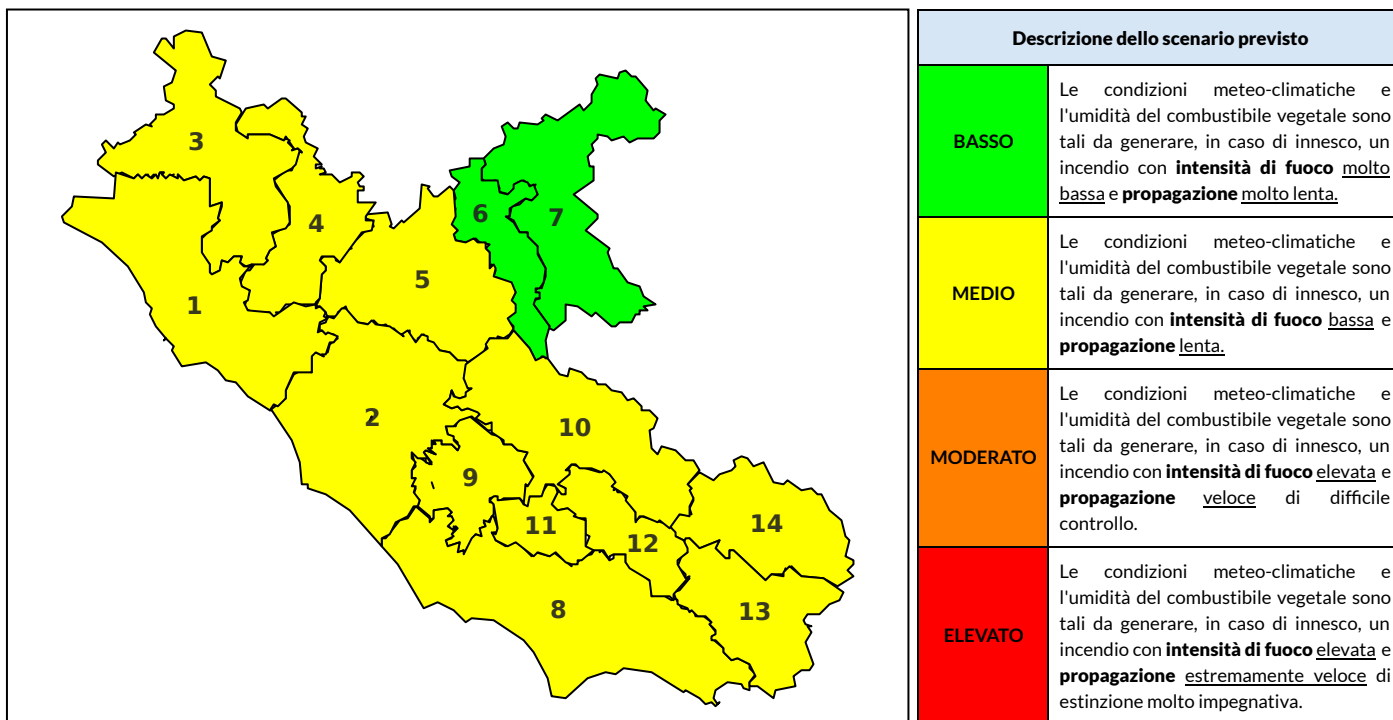

BOLLETTINO DI PERICOLOSITA' DA INCENDI BOSCHIVI

Previsioni per oggi 7-7-2023

Livello di pericolosità da incendio boschivo per Zona di Allerta AIB

Bollettino emesso nel periodo della campagna AIB Lazio sulla base del modello previsionale RISICOLazio, sviluppato in collaborazione con Fondazione CIMA, che fornisce un supporto per la valutazione della Pericolosità da incendio boschivo aggregata sulle Zone di Allerta AIB, approvate come parte integrante del Piano AIB Lazio 2020-2022 con DGR n° 270 del 15/05/2020. Il dettaglio della distribuzione dei Comuni nelle Zone AIB è consultabile al link https://protezionecivile.regione.lazio.it/zone_allerta_aib_comuni/. Le Norme Comportamentali per la popolazione sono consultabili al link https://protezionecivile.regione.lazio.it/norme_comportamentali_aib/.

Zona AIB	1	2	3	4	5	6	7	8	9	10	11	12	13	14
Livello Pericolosità	MEDIO	MEDIO	MEDIO	MEDIO	MEDIO	BASSO	BASSO	MEDIO	MEDIO	MEDIO	MEDIO	MEDIO	MEDIO	MEDIO

NOTE

BOLLETTINO DI PERICOLOSITA' DA INCENDI BOSCHIVI

Previsioni per domani 8-7-2023

Livello di pericolosità da incendio boschivo per Zona di Allerta AIB

Bollettino emesso nel periodo della campagna AIB Lazio sulla base del modello previsionale RISICOLazio, sviluppato in collaborazione con Fondazione CIMA, che fornisce un supporto per la valutazione della Pericolosità da incendio boschivo aggregata sulle Zone di Allerta AIB, approvate come parte integrante del Piano AIB Lazio 2020-2022 con DGR n° 270 del 15/05/2020. Il dettaglio della distribuzione dei Comuni nelle Zone AIB è consultabile al link https://protezionecivile.regione.lazio.it/zone_allerta_aib_comuni/. Le Norme Comportamentali per la popolazione sono consultabili al link https://protezionecivile.regione.lazio.it/norme_comportamentali_aib/.

Zona AIB	1	2	3	4	5	6	7	8	9	10	11	12	13	14
Livello Pericolosità	MEDIO	MEDIO	MEDIO	MEDIO	MEDIO	BASSO	BASSO	MEDIO	MEDIO	MEDIO	MEDIO	MEDIO	MEDIO	MEDIO