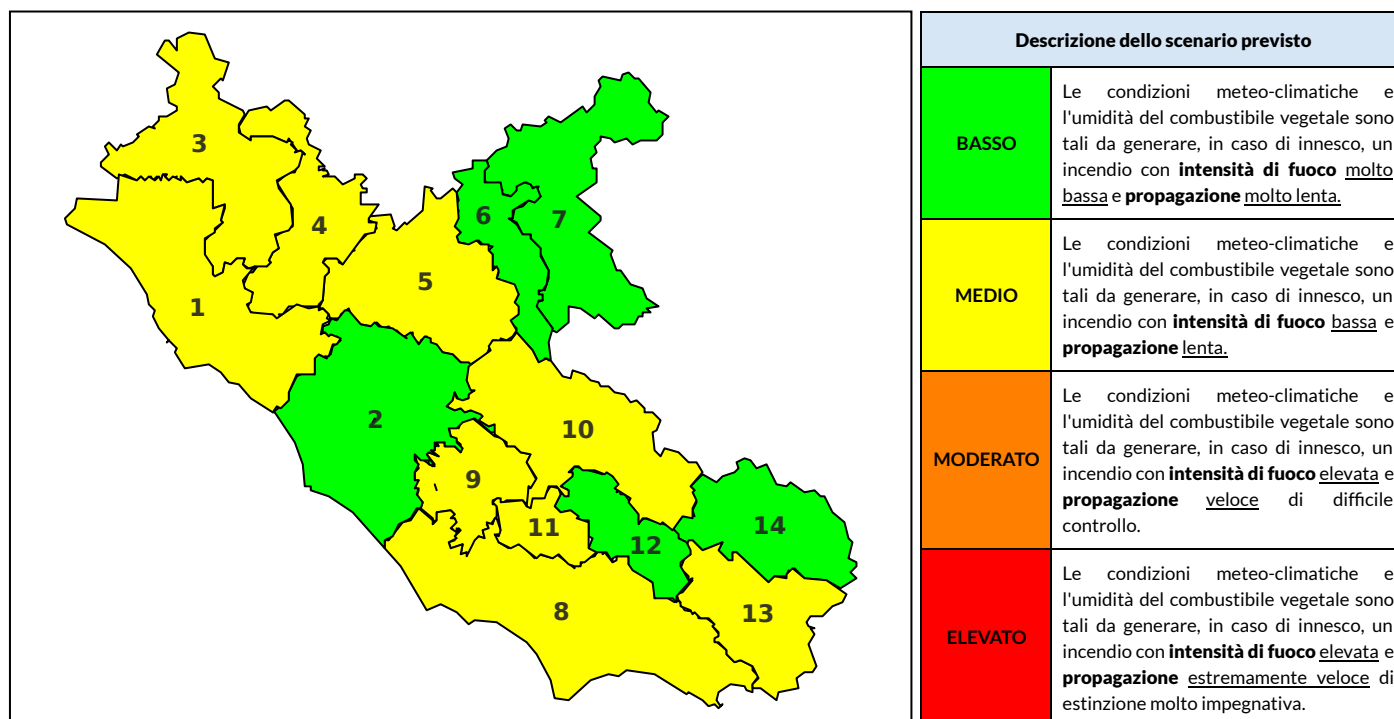

BOLLETTINO DI PERICOLOSITA' DA INCENDI BOSCHIVI

Previsioni per domani 8-7-2023

Livello di pericolosità da incendio boschivo per Zona di Allerta AIB

Bollettino emesso nel periodo della campagna AIB Lazio sulla base del modello previsionale RISICOLazio, sviluppato in collaborazione con Fondazione CIMA, che fornisce un supporto per la valutazione della Pericolosità da incendio boschivo aggregata sulle Zone di Allerta AIB, approvate come parte integrante del Piano AIB Lazio 2020-2022 con DGR n° 270 del 15/05/2020. Il dettaglio della distribuzione dei Comuni nelle Zone AIB è consultabile al link <https://protezionecivile.regione.lazio.it/zone_allerta_aib_comuni/>. Le Norme Comportamentali per la popolazione sono consultabili al link <https://protezionecivile.regione.lazio.it/norme_comportamentali_aib/>.

Zona AIB	1	2	3	4	5	6	7	8	9	10	11	12	13	14
Livello Pericolosità	MEDIO	BASSO	MEDIO	MEDIO	MEDIO	BASSO	BASSO	MEDIO	MEDIO	MEDIO	MEDIO	BASSO	MEDIO	BASSO